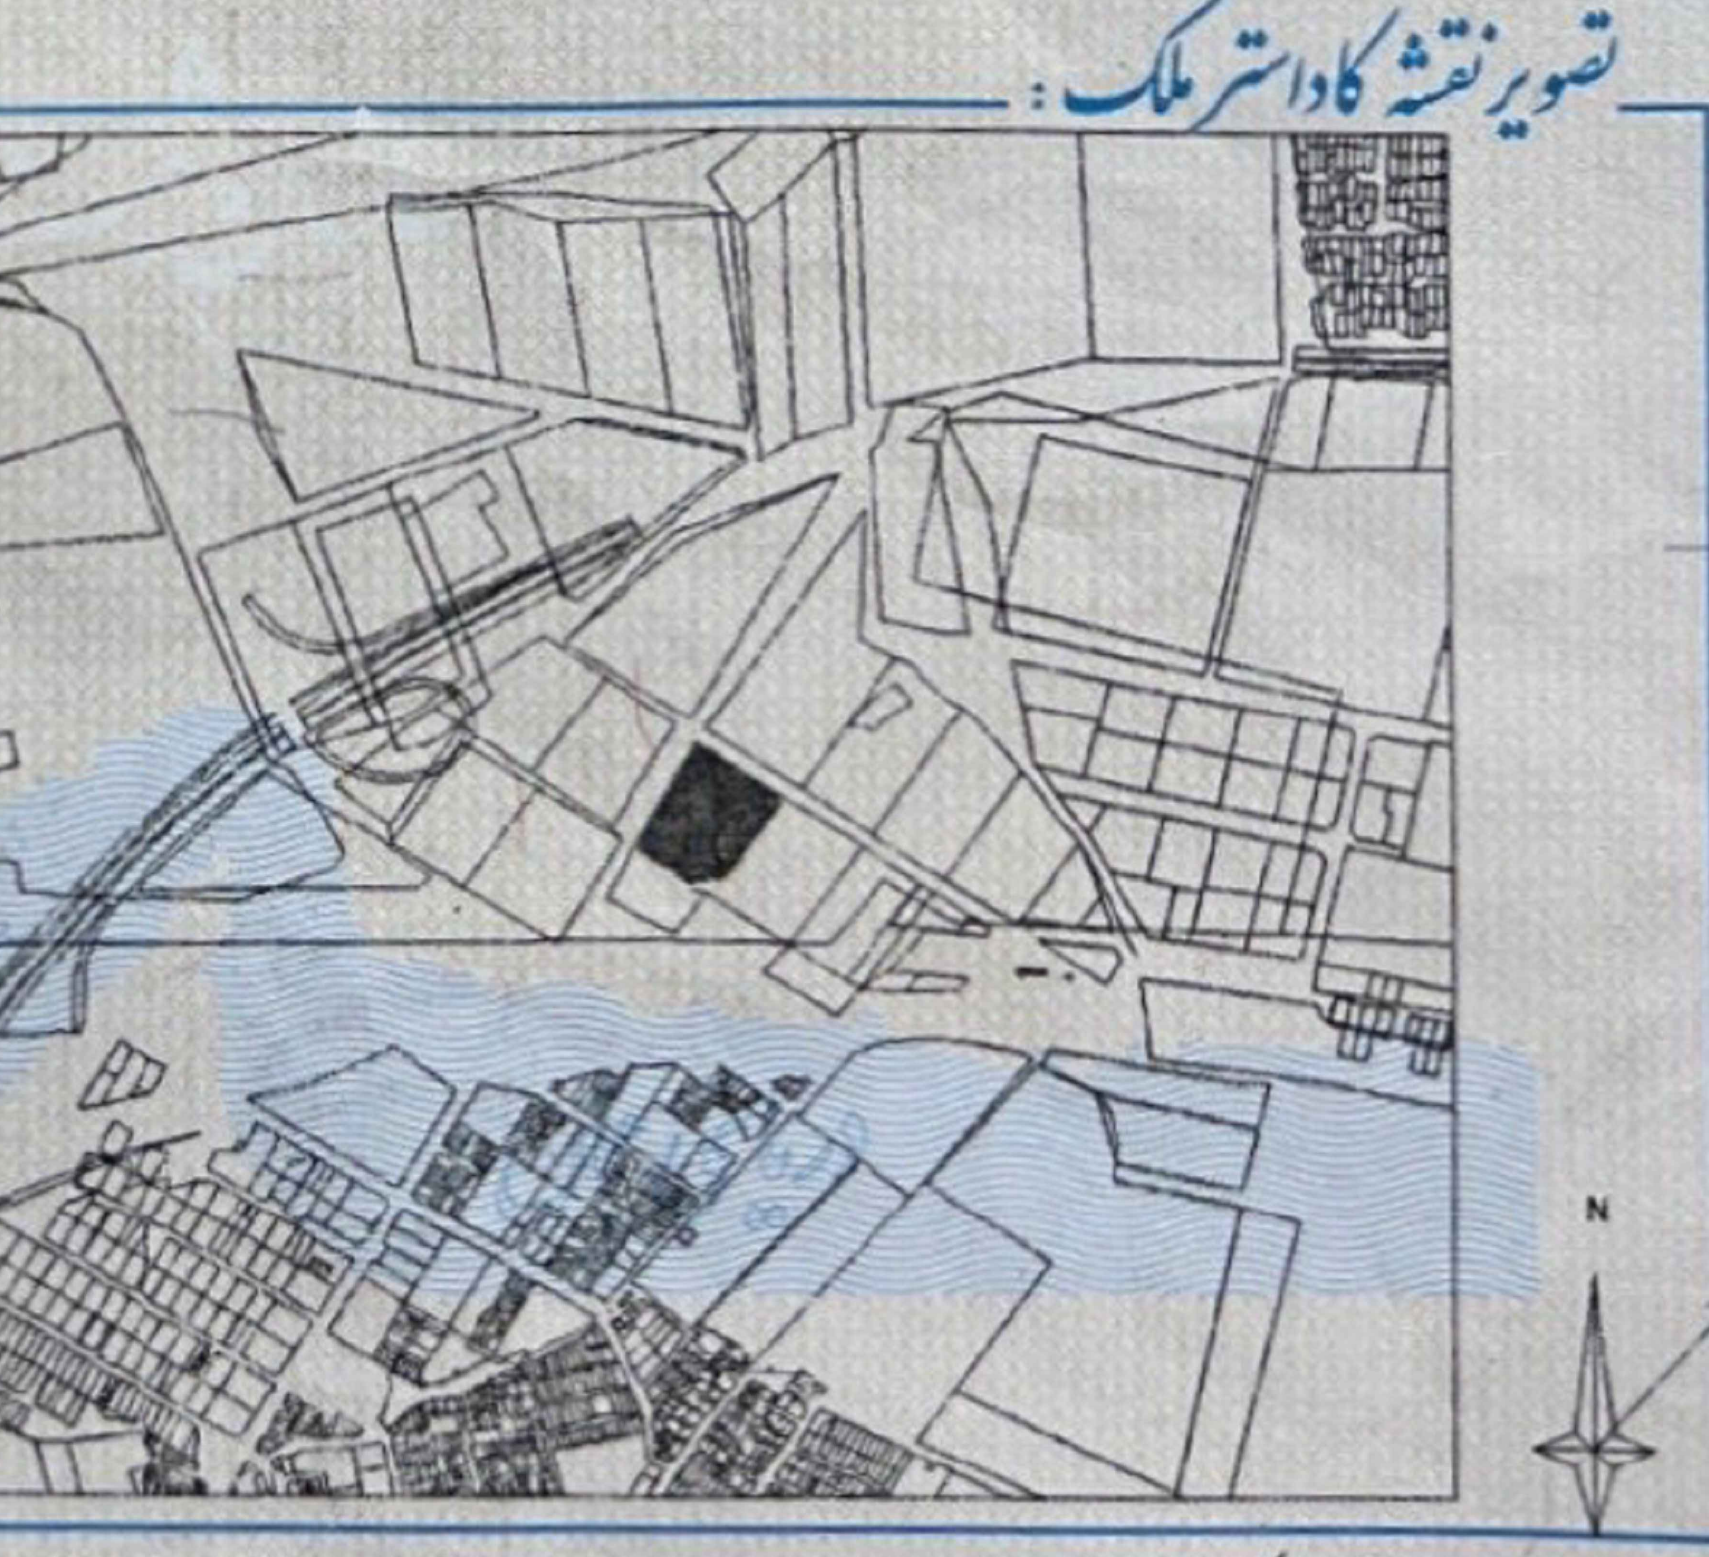

متراز	واحد	ردیف
51	C10	124
52	D10	124
53	A8	124
54	B8	124
55	C7	133
56	D7	133

شماره ملی بخرافه‌ی املاک و مستغلات (جام):

۰۱۲۳۸۰۳۱۵۵۹۲۳۳۹.....

ملک مجاور

گذر ۱۴ منری

خیابان ۲ منری

گذر ۱۴ منری